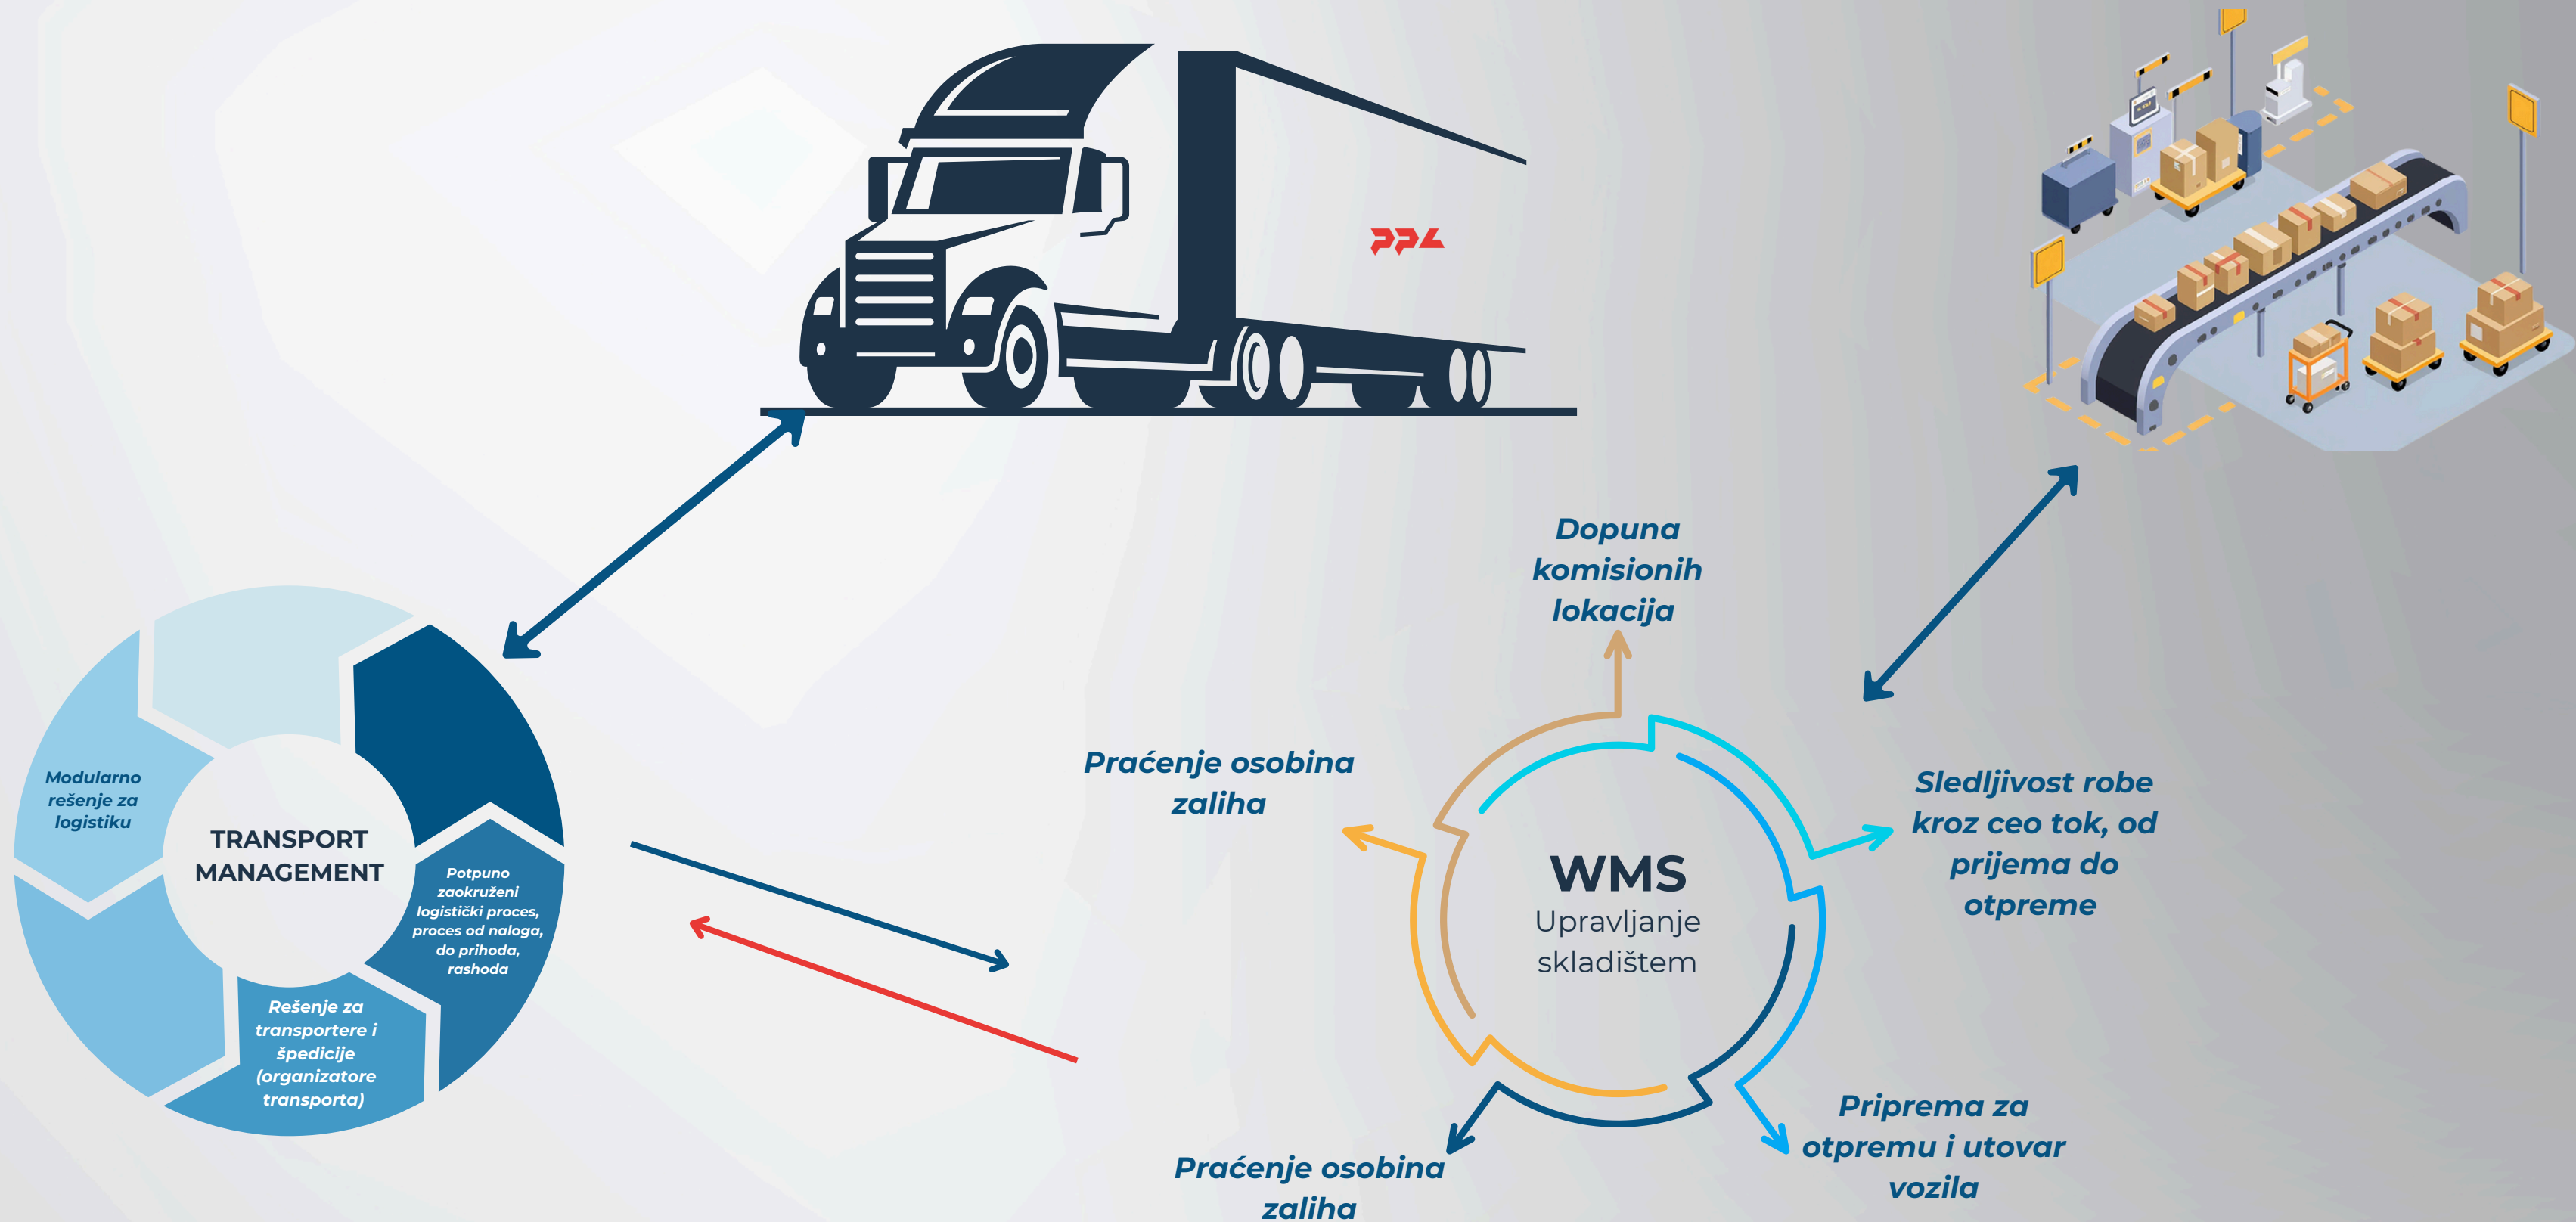

INTEGRATED LOGISTICS SERVICES