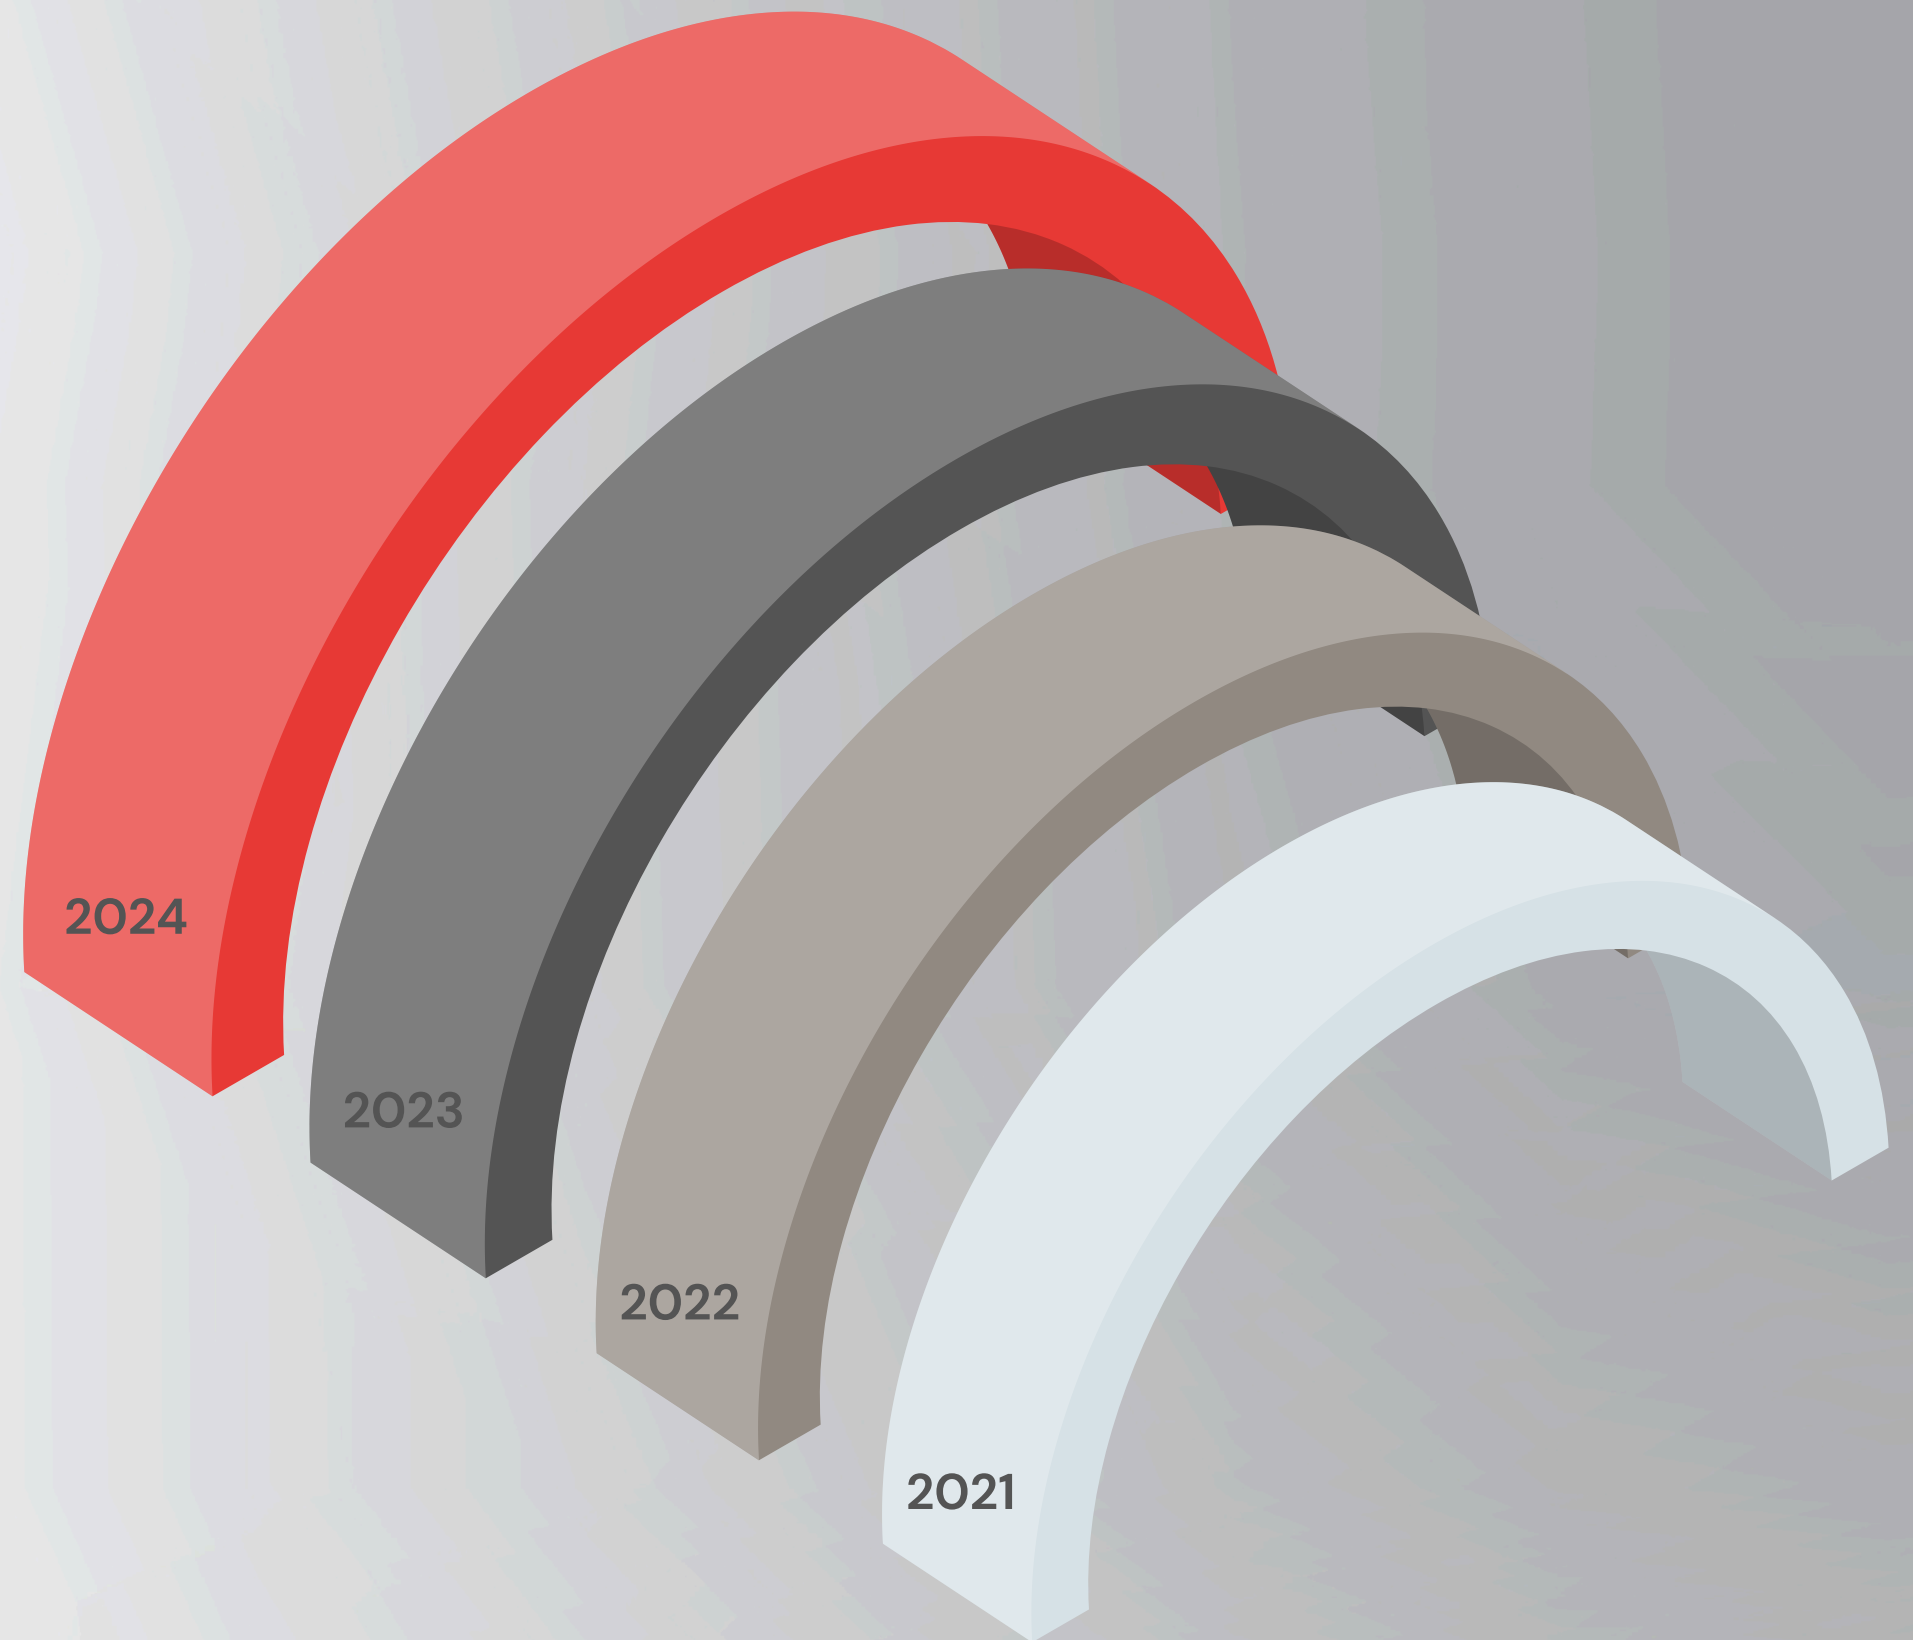

POSLOVNI PRIHODI

24

2024. GOD - 658,947.00

23

2023. GOD - 488,157.00

22

2022. GOD - 399,922.00

21

2021. GOD - 121,049.00